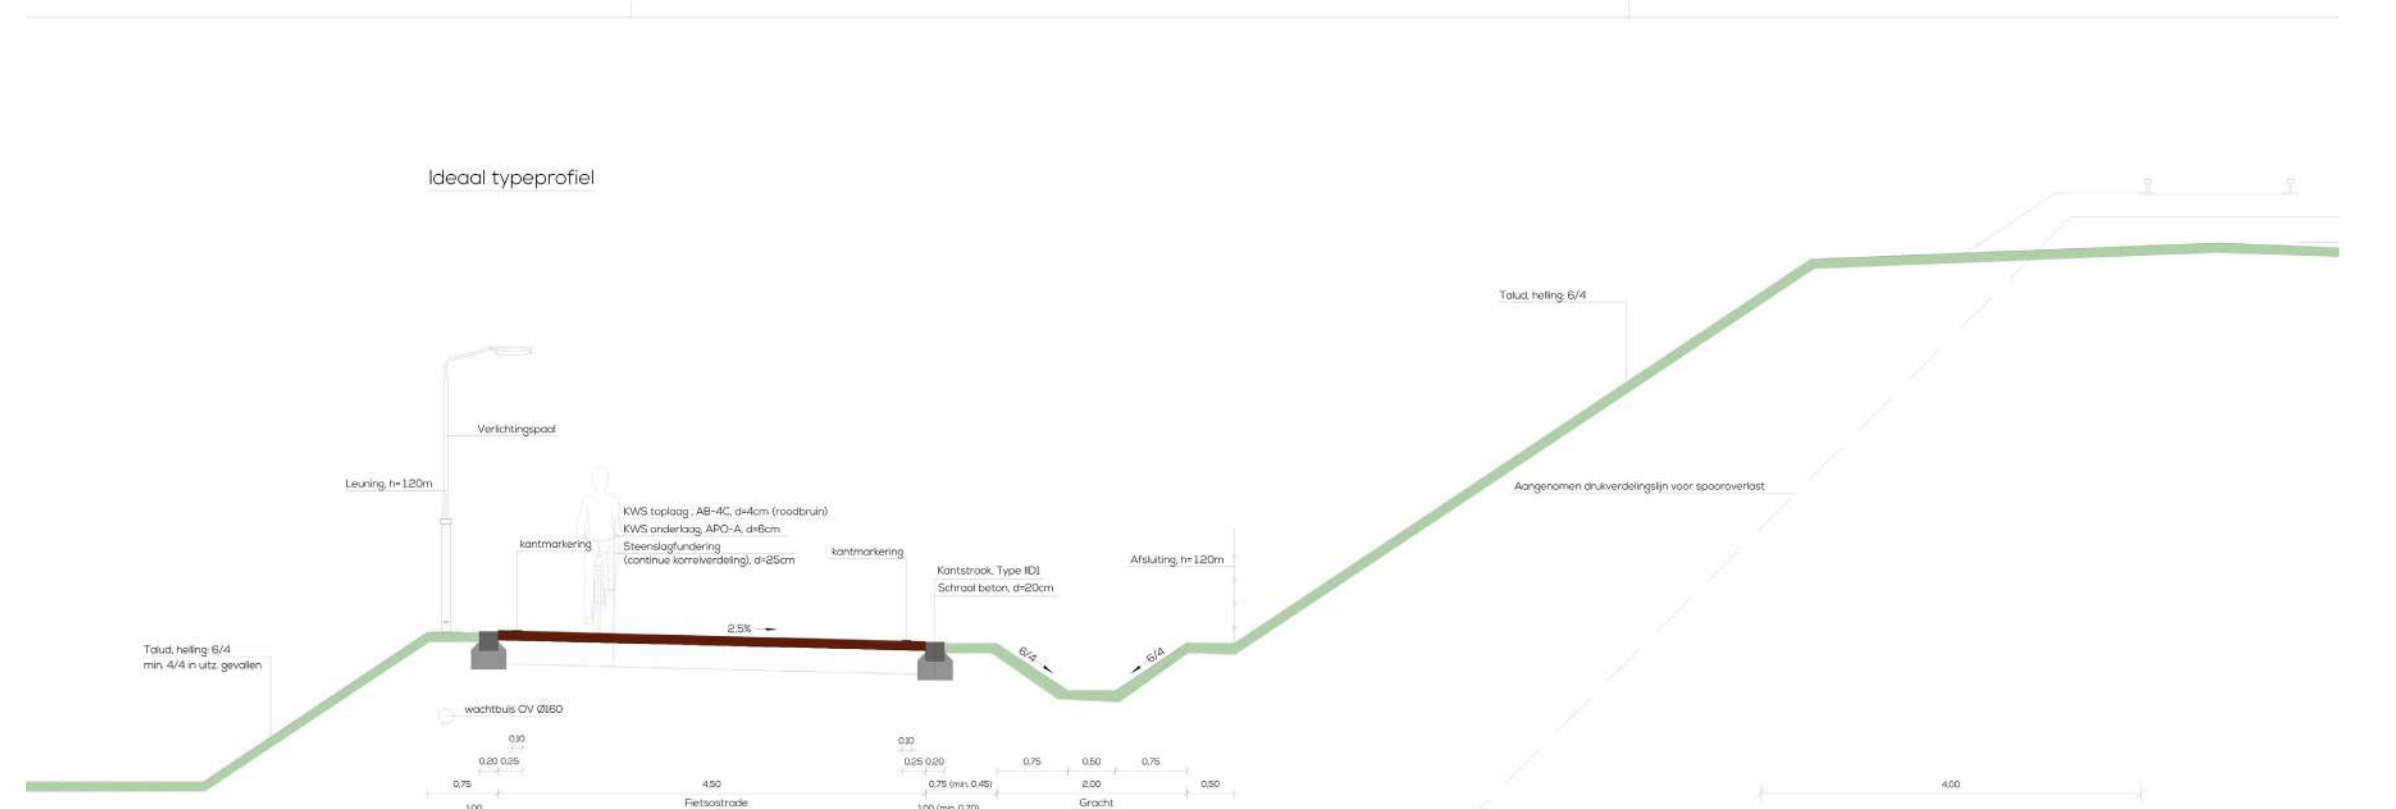

## Onderzochte tracés

### Bestaande toestand voorkeurstracé

Fietstunnel Abeelstraat

Verkaveling Abeelstraat

Abeelstraat

Spoorwegbrug Geerdegemstraat

### Ambitieniveau

### Referentiebeelden