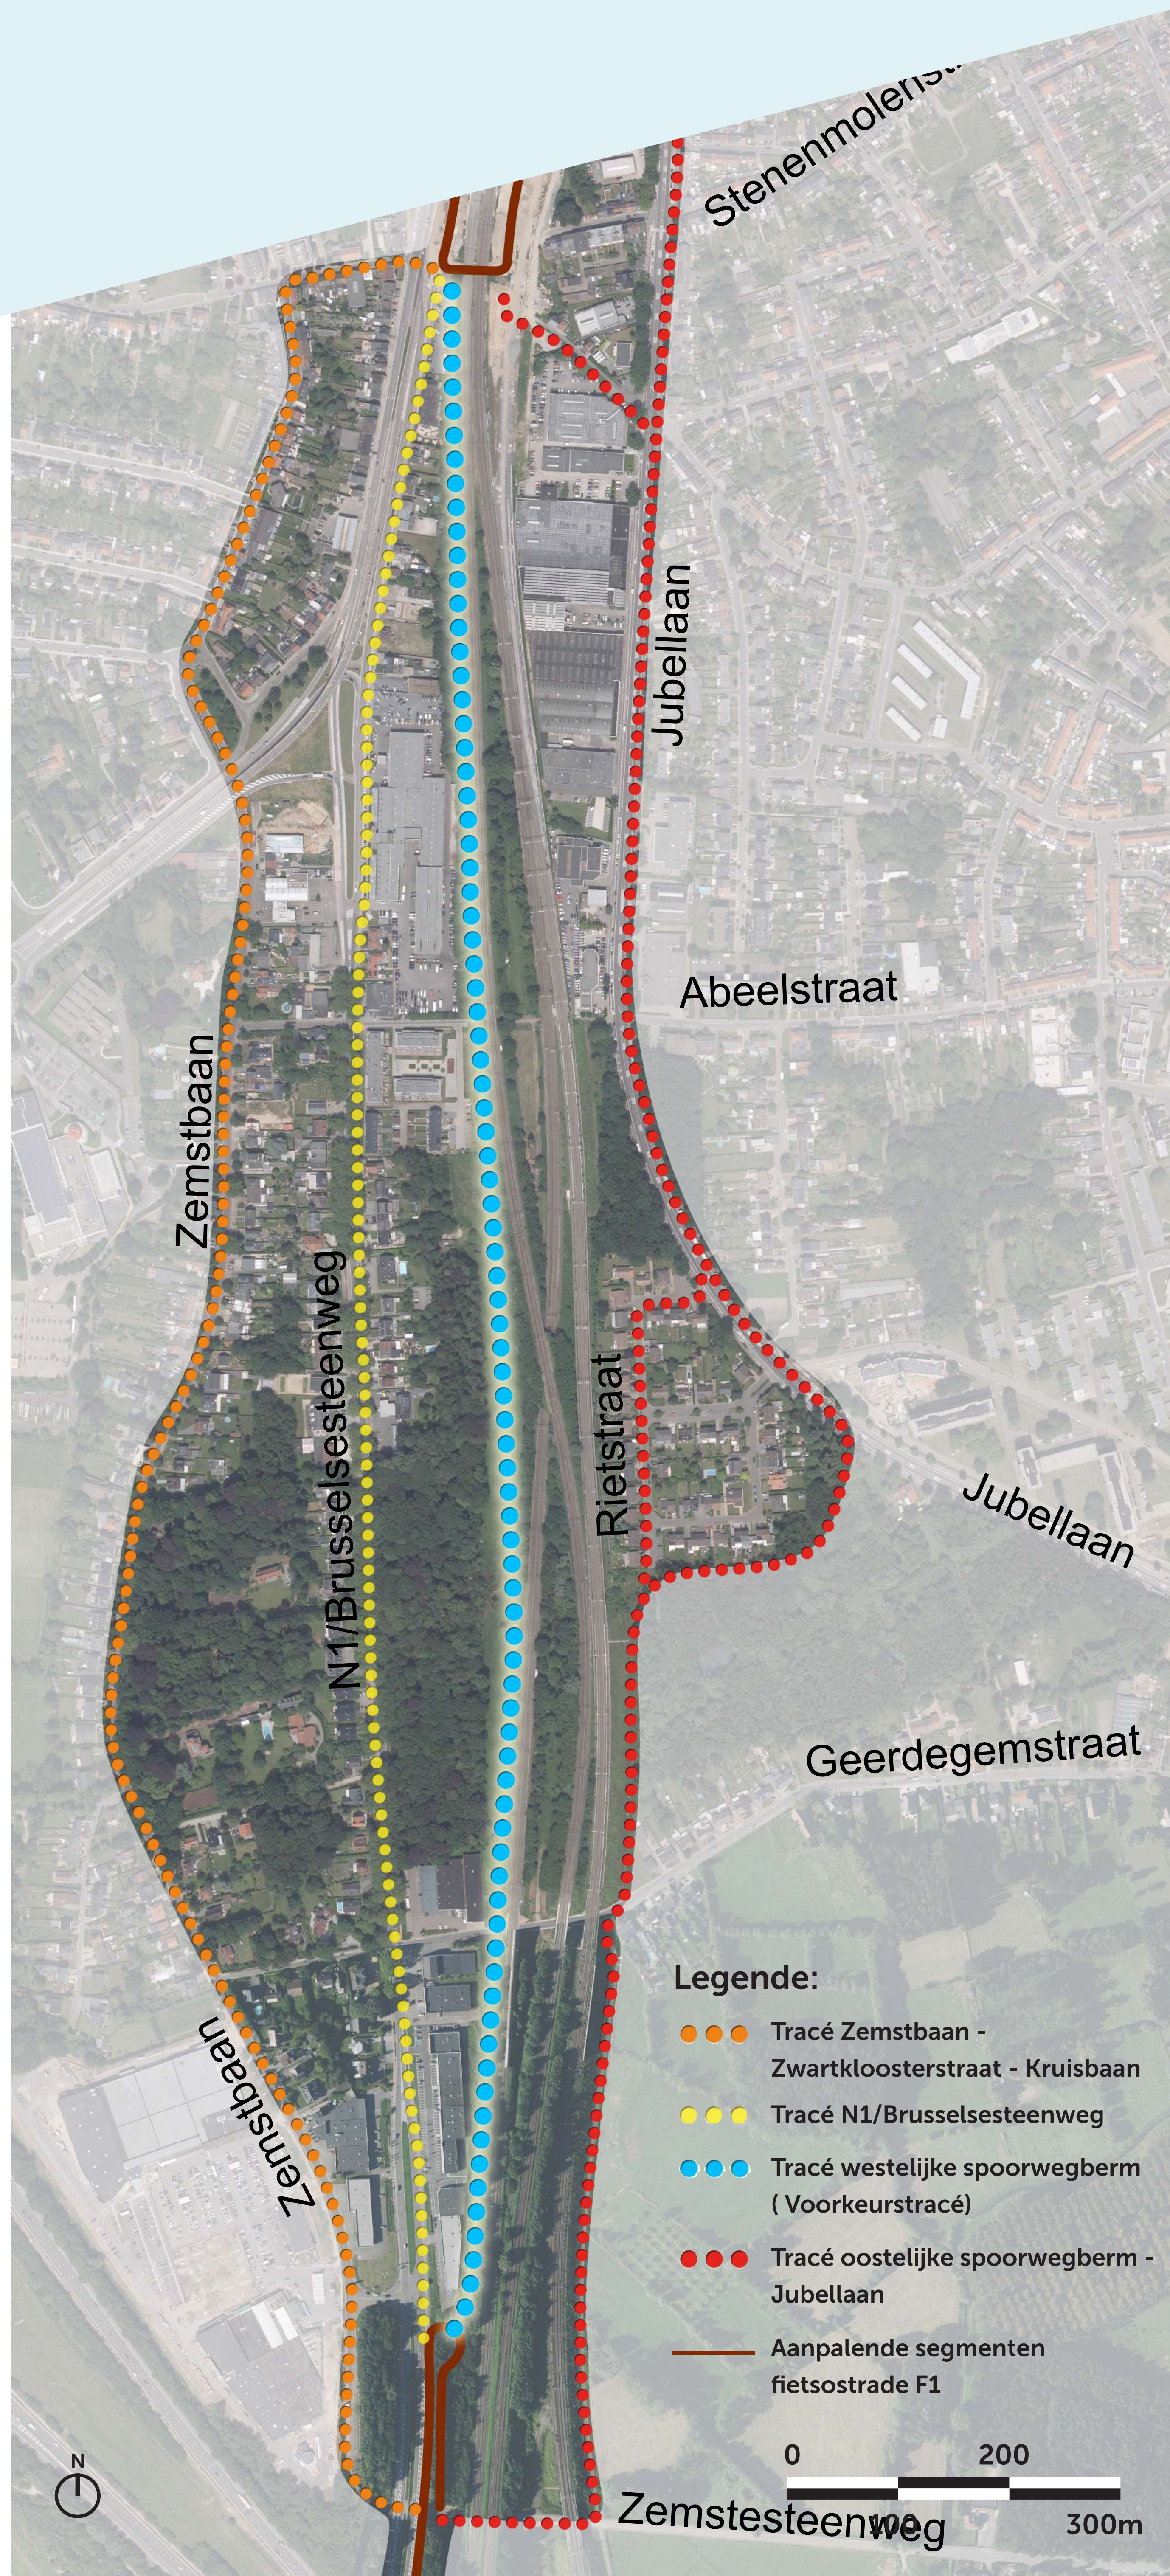

# Fietsostrade Mechelen - Zemst

## Onderzochte tracés

### Bestaande toestand voorkeurstracé

Fietstunnel Abeelstraat

Verkaveling Abeelstraat

Abeelstraat

Spoorwegbrug Geerdegemstraat

### Ambitieniveau