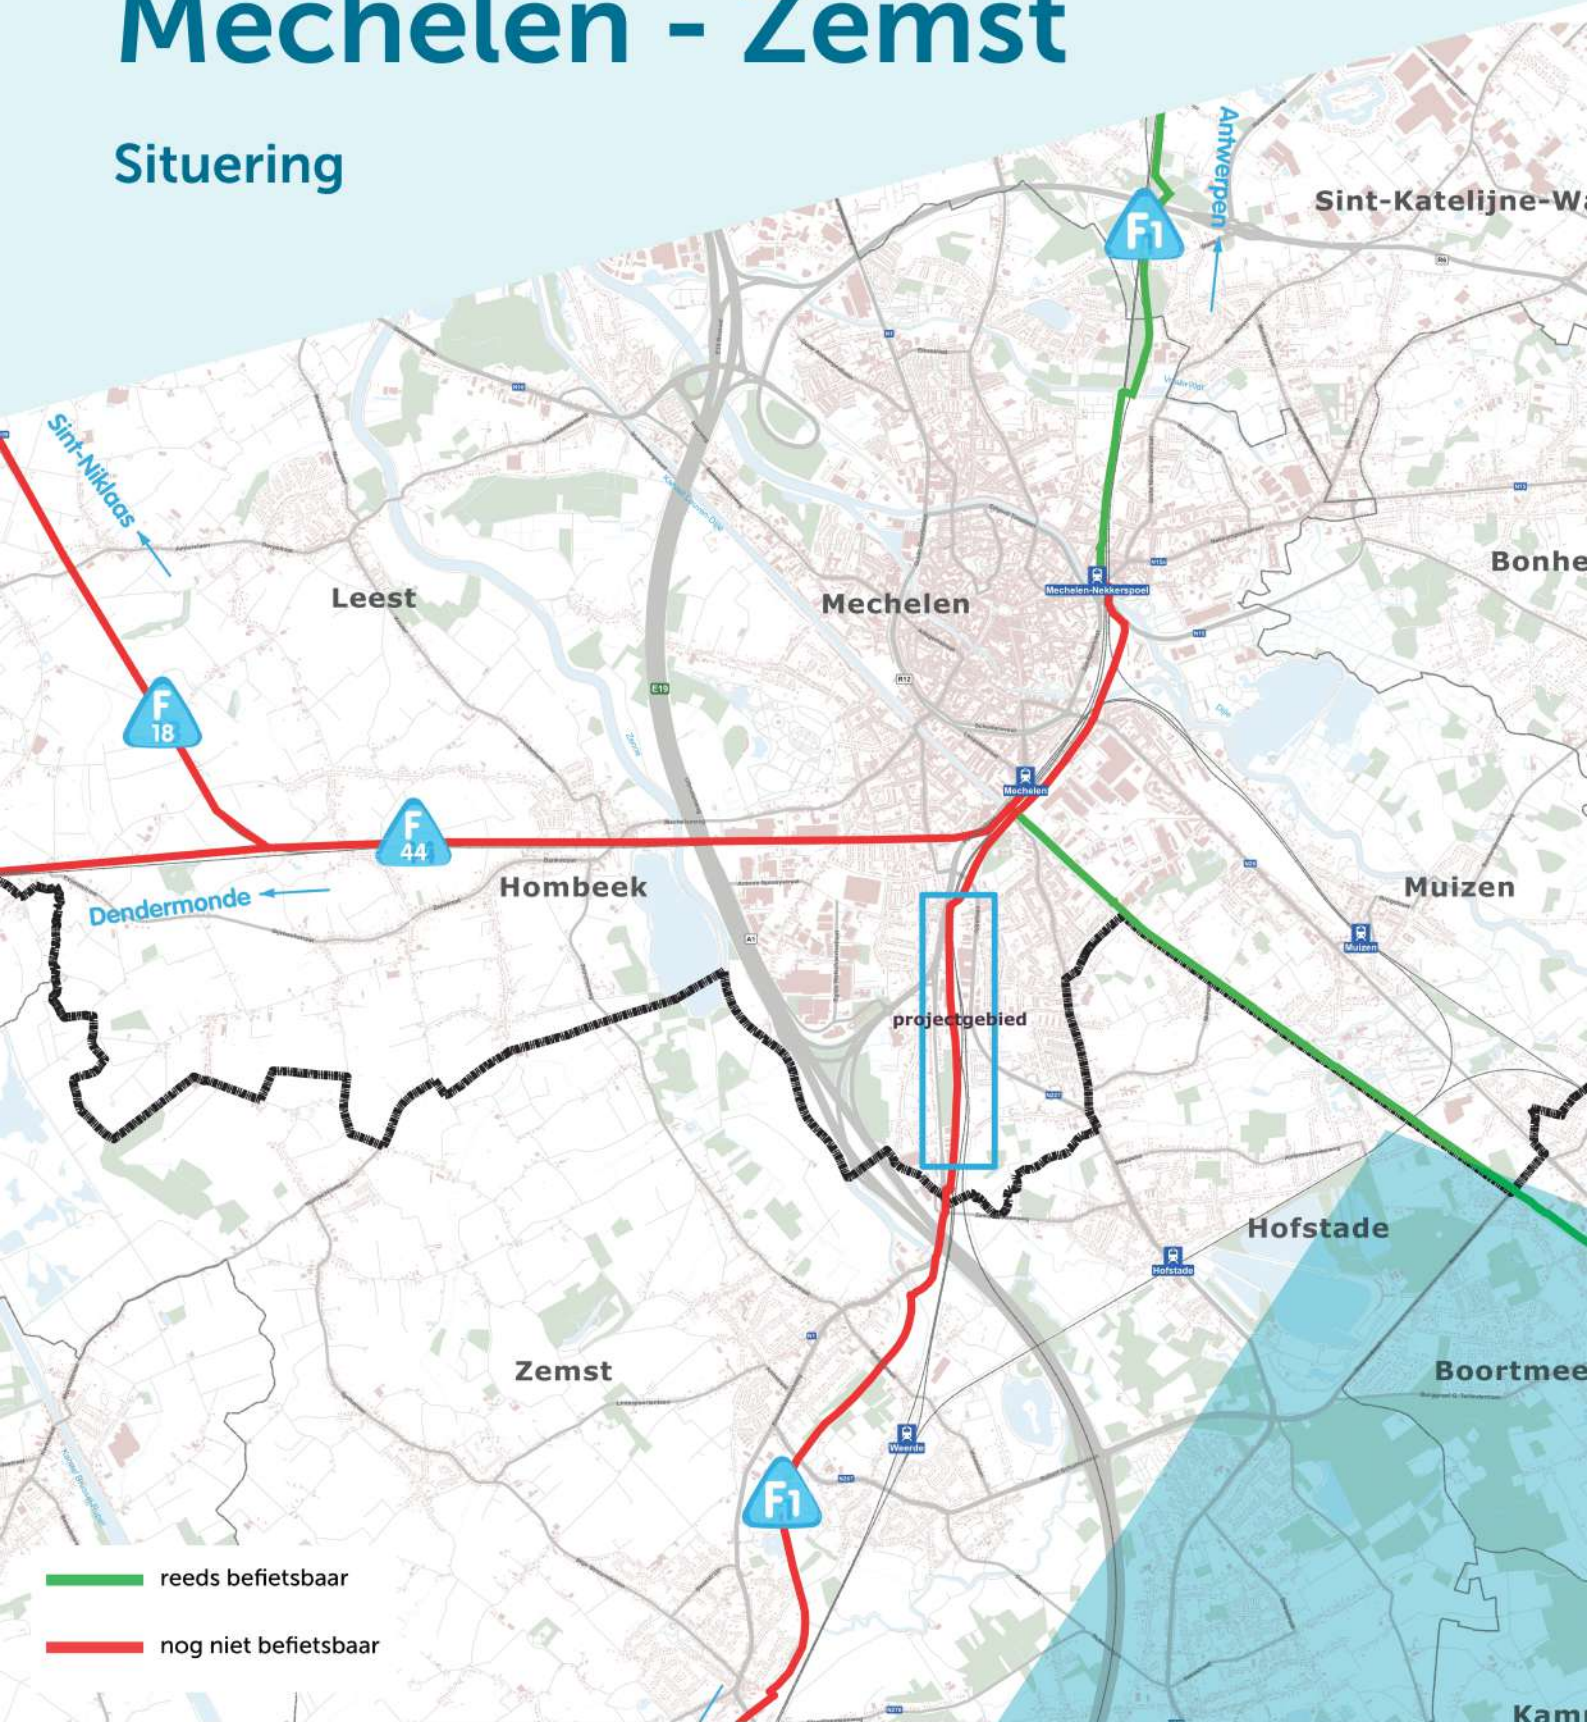

Fietsostrade Mechelen - Zemst

Situering

-  reeds befietsbaar
-  nog niet befietsbaar